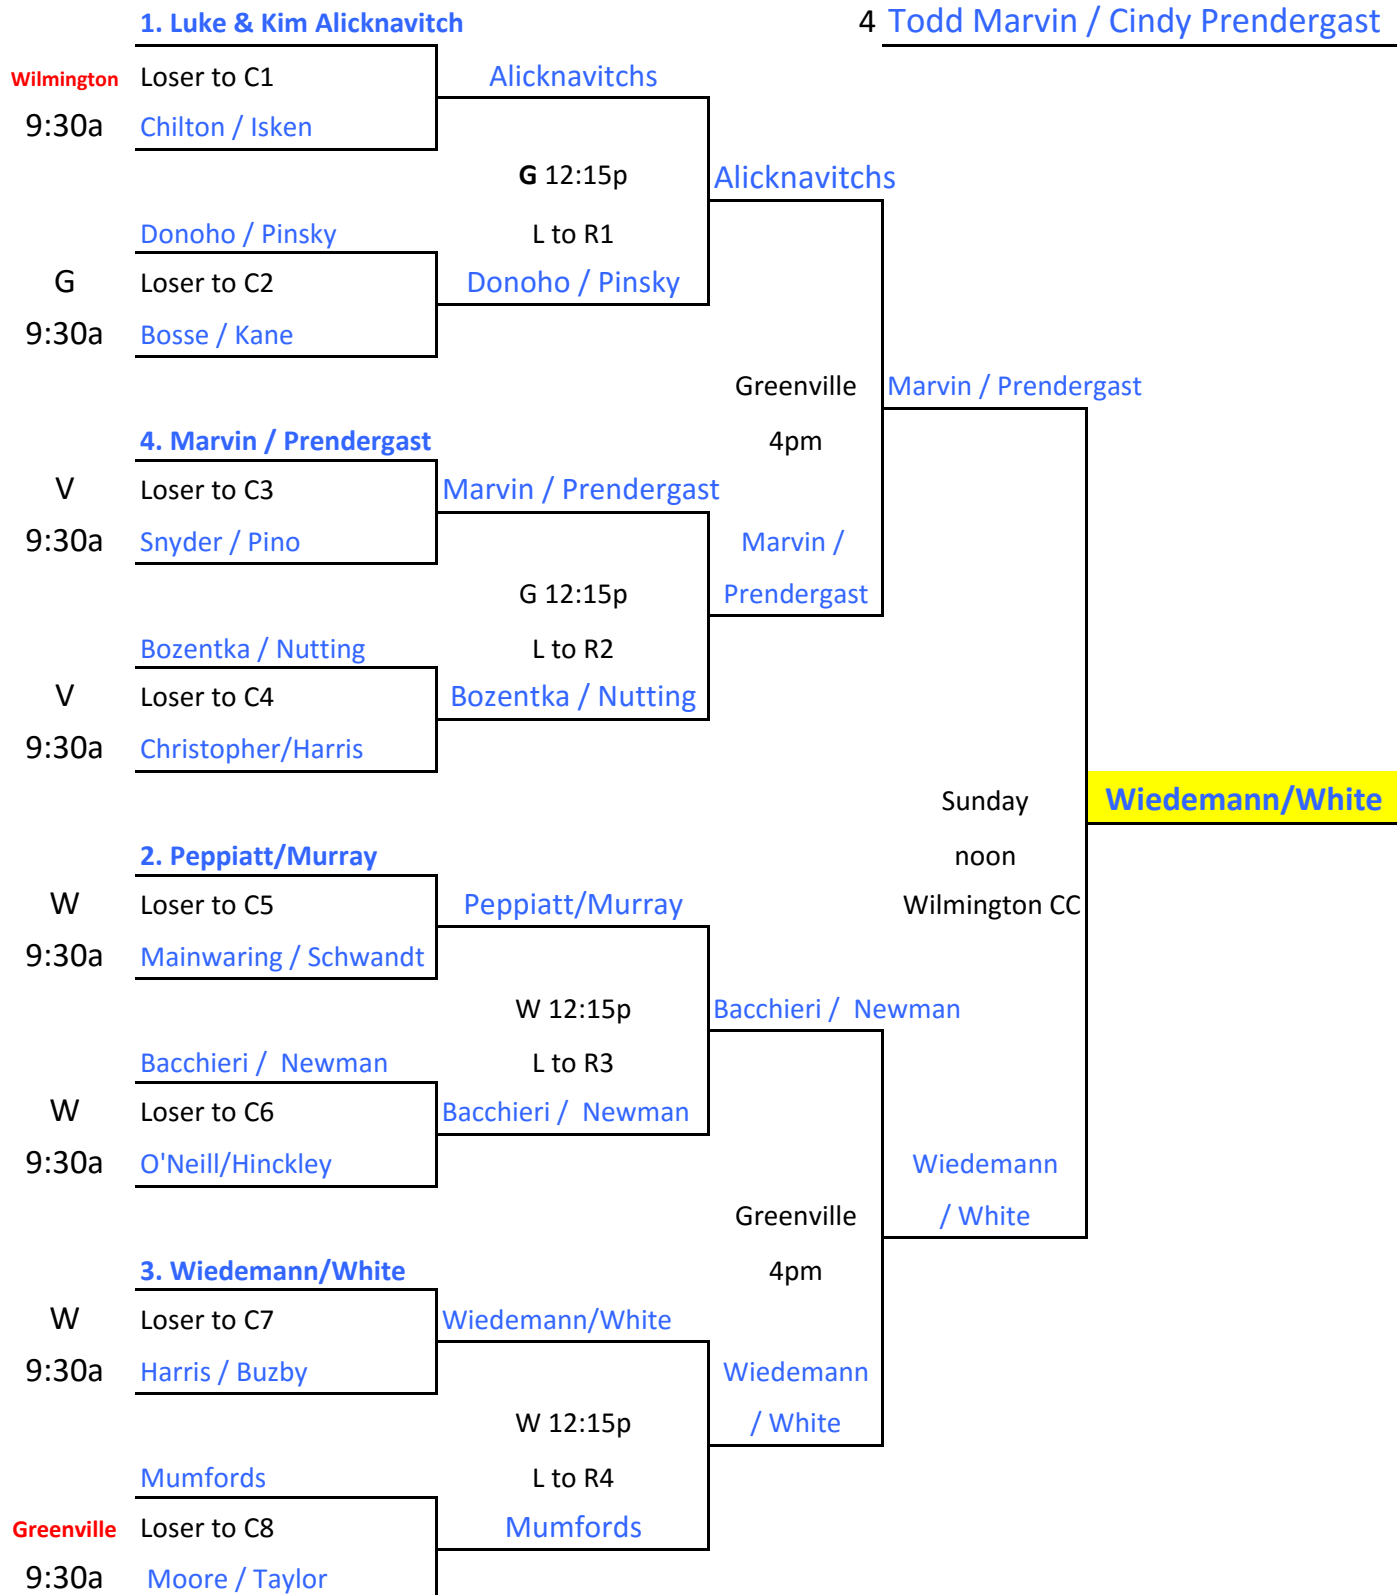

MAIN DRAW

Seeded Players: 1 [Luke & Kim Alicknavitch](#)

2 [Simon Peppiatt / Lisa Murray](#)

3 [Wiedemann / Stephanie White](#)

4 [Todd Marvin / Cindy Prendergast](#)

CONSOLATION

		Ann/Tripp Ashley		
	C1	<u>Chilton / Isken</u>		
G 12:15p		L to GB 1	Bosse / Kane	
	C2	<u>Bosse / Kane</u>		
			V, 3p	Bosse / Kane
	C3	<u>Snyder / Pino</u>	Christopher	
G 12:15p		L to GB 2	/ Harris	
	C4	<u>Christopher/Harris</u>		
			Sunday 11:45a	Bosse / Kane
	C5	<u>Mainwaring / Schwandt</u>		Wilmington CC
W 12:15p		L to GB 3	Mainwaring / Schwandt	
	C6	<u>O'Neill/Hinckley</u>		Moore / Taylor
			V, 3p	
	C7	<u>Harris / Buzby</u>	Moore / Taylor	
W 12:15p		L to GB 4		
	C8	<u>Moore / Taylor</u>		