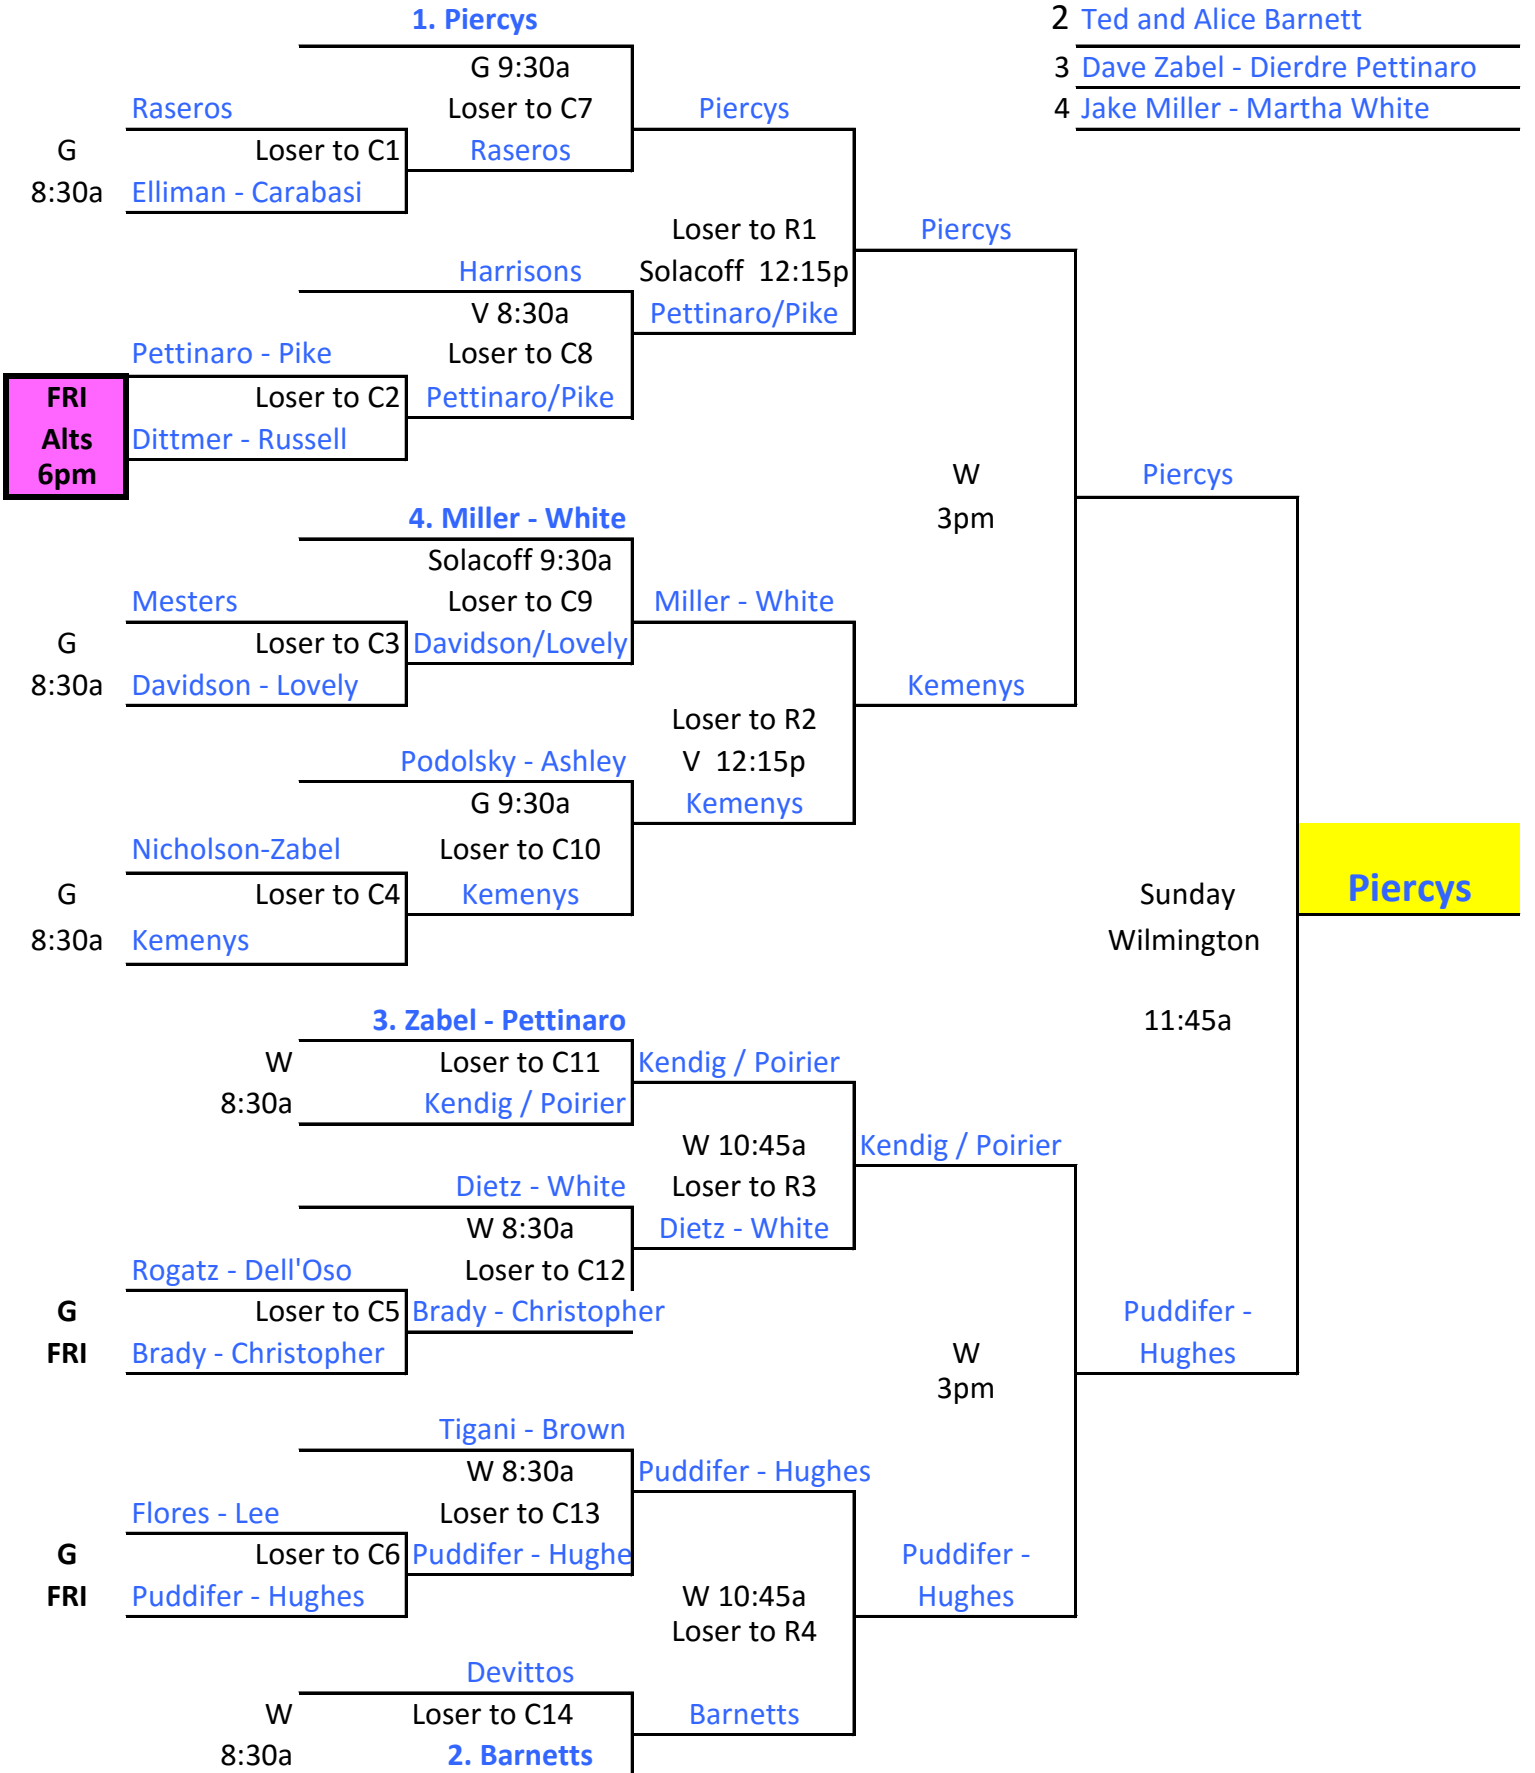

MAIN DRAW

Seeded Players: 1 [Luke & Kim Alicknavitch](#)

2 [Simon Peppiatt / Lisa Murray](#)

3 [Wiedemann / Stephanie White](#)

4 [Todd Marvin / Cindy Prendergast](#)

CONSOLATION

		Ann/Tripp Ashley		
	C1	<u>Chilton / Isken</u>		
G 12:15p		L to GB 1	Bosse / Kane	
	C2	<u>Bosse / Kane</u>		
			V, 3p	Bosse / Kane
	C3	<u>Snyder / Pino</u>	Christopher	
G 12:15p		L to GB 2	/ Harris	
	C4	<u>Christopher/Harris</u>		
			Sunday 11:45a	Bosse / Kane
	C5	<u>Mainwaring / Schwandt</u>		Wilmington CC
W 12:15p		L to GB 3	Mainwaring / Schwandt	
	C6	<u>O'Neill/Hinckley</u>		Moore / Taylor
			V, 3p	
	C7	<u>Harris / Buzby</u>	Moore / Taylor	
W 12:15p		L to GB 4		
	C8	<u>Moore / Taylor</u>		

GUT BUCKET

	GB 1	<u>default</u>		
W 3pm			Snyder / Pino	
	GB 2	<u>Snyder / Pino</u>	W	
				O'Neill / Hinckley
	GB 3	<u>O'Neill/Hinckley</u>	Sun 9am	
G 3pm			O'Neill/Hinckley	
	GB 4	<u>Harris / Buzby</u>		

2018 Morrow
Jan 26 - 28, 2018

A Flight

Text results to Maggie Snyder: 302-824-3468

MAIN DRAW

- Seeds
- 1 Todd and Paula Piercys
 - 2 Ted and Alice Barnett
 - 3 Dave Zabel - Dierdre Pettinaro
 - 4 Jake Miller - Martha White